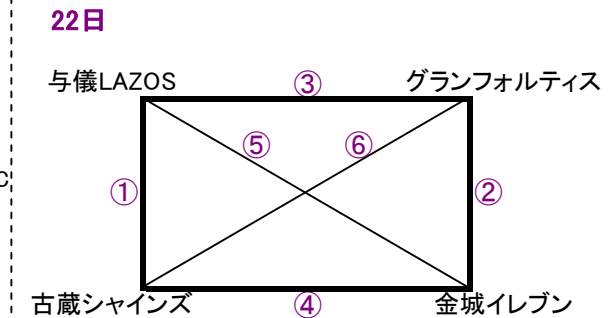

【 金城小学校 】会場

	試合時間	審判
① 高良FC - 神原FC	9:30~	③
② さつきSC - 小祿キッカーズ	10:20~	④
③ 比屋根FC - 宇栄原FC	11:10~	①
④ FC南 - ぐしかみFC	12:00~	②
⑤ -	12:50~	⑦
⑥ -	13:40~	⑧
⑦ -	14:30~	⑤
⑧ -	15:20~	⑥

【 高良小学校 】会場

	試合時間	審判
① 与儀LAZOS - 古蔵シャインズ	9:30~	②
② 金城イレブン - グランフォルティス	10:20~	①
③ 与儀LAZOS - グランフォルティス	11:30~	④
④ 古蔵シャインズ - 金城イレブン	12:20~	③
⑤ 与儀LAZOS - 金城イレブン	13:30~	⑥
⑥ 古蔵シャインズ - グランフォルティス	14:20~	⑤