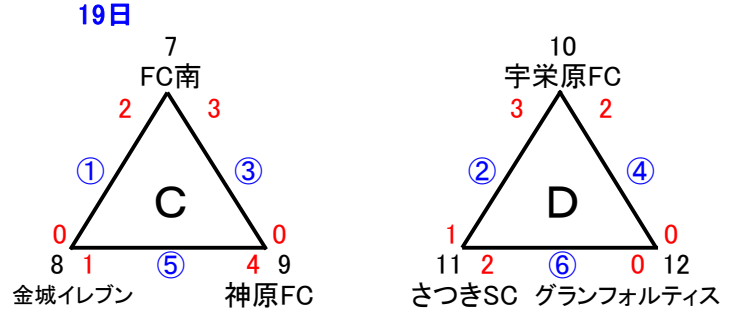

※初日・2日目ともに各会場の小祿Bチームから、運営として2名以上を各会場に8時集合でお願い致します。

駐車制限:【 高良小学校 】会場

09月19日(月) 駐車場:小祿Bチーム【 3台 】
招待チーム 【 4台 】

09月22日(木) 駐車場:小祿Bチーム【 3台 】
招待チーム 【 4台 】

駐車制限:【 宇栄原小学校 】会場

09月19日(月) 駐車場:小祿Bチーム【 3台 】
招待チーム 【 4台 】

駐車制限:【 金城小学校 】会場

09月22日(木) 駐車場:小祿Bチーム【 2台 】
招待チーム 【 4台 】

【 高良小学校 】会場

	試合時間	審判
① 与儀LAZOS 0-3 小祿キッカーズ	9:30~	②
② 古蔵シャインズ 1-5 高良FC	10:10~	①
③ 与儀LAZOS 0-6 比屋根FC	10:50~	④
④ 古蔵シャインズ 0-7 ぐしかみFC	11:30~	③
⑤ 小祿キッカーズ 0-5 比屋根FC	12:10~	⑥
⑥ 高良FC 0-3 ぐしかみFC	12:50~	⑤
⑦ 比屋根FC 0(6-5)0 高良FC	13:30~	⑧
⑧ ぐしかみFC 2(3-2)2 小祿キッカーズ	14:10~	⑦

5, 6のチームが⑦試合目に当たる場合、試合前に30分のインターバルを入れる。

【 宇栄原小学校 】会場

	試合時間	審判
① FC南 2-0 金城イレブン	9:30~	②
② 宇栄原FC 3-1 さつきSC	10:10~	①
③ FC南 3-0 神原FC	10:50~	④
④ 宇栄原FC 2-0 グランフォルティス	11:30~	③
⑤ 金城イレブン 1-4 神原FC	12:10~	⑥
⑥ さつきSC 2-0 グランフォルティス	12:50~	⑤
⑦ FC南 3-0 さつきSC	13:30~	⑧
⑧ 宇栄原FC 5-1 神原FC	14:10~	⑦

11, 12のチームが⑦試合目に当たる場合、試合前に30分のインターバルを入れる。