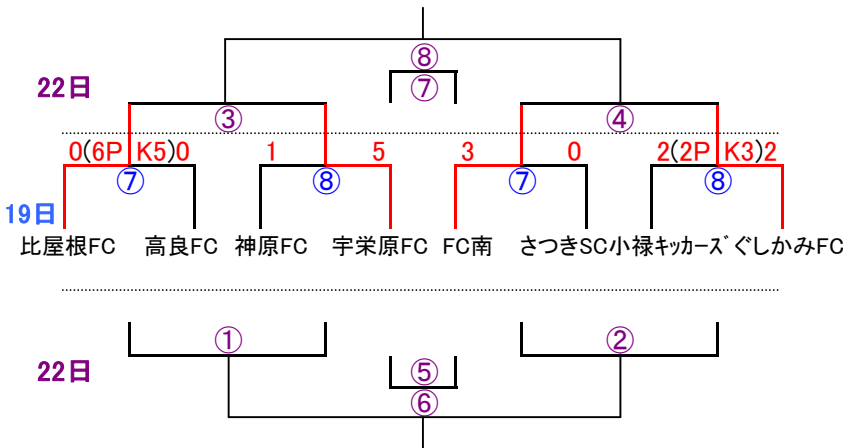

【 金城小学校 】会場

	試合時間	審判
① 高良FC - 神原FC	9:30~	③
② さつきSC - 小祿キッカーズ	10:20~	④
③ 比屋根FC - 宇栄原FC	11:10~	①
④ FC南 - ぐしかみFC	12:00~	②
⑤ -	12:50~	⑦
⑥ -	13:40~	⑧
⑦ -	14:30~	⑤
⑧ -	15:20~	⑥

【 高良小学校 】会場

	試合時間	審判
① 与儀LAZOS - 古蔵シャインズ	9:30~	②
② 金城イレブン - グランフォルティス	10:20~	①
③ 与儀LAZOS - グランフォルティス	11:30~	④
④ 古蔵シャインズ - 金城イレブン	12:20~	③
⑤ 与儀LAZOS - 金城イレブン	13:30~	⑥
⑥ 古蔵シャインズ - グランフォルティス	14:20~	⑤