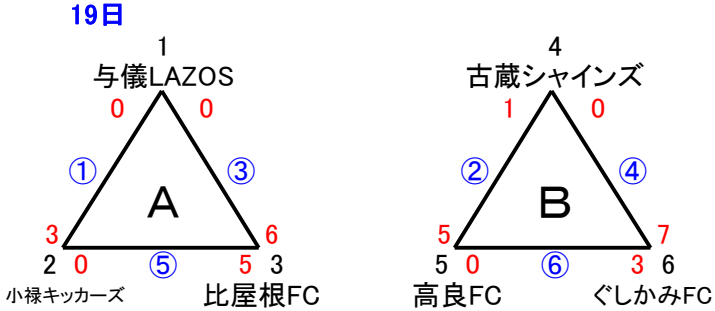

※初日・2日目ともに各会場の小祿Bチームから、運営として2名以上を各会場に8時集合でお願い致します。

駐車制限:【 高良小学校 】会場

09月19日(月) 駐車場:小祿Bチーム【 3台 】
招待チーム 【 4台 】

09月22日(木) 駐車場:小祿Bチーム【 3台 】
招待チーム 【 4台 】

駐車制限:【 宇栄原小学校 】会場

09月19日(月) 駐車場:小祿Bチーム【 3台 】
招待チーム 【 4台 】

駐車制限:【 金城小学校 】会場

09月22日(木) 駐車場:小祿Bチーム【 2台 】
招待チーム 【 4台 】

【 高良小学校 】会場

	試合時間	審判
① 与儀LAZOS 0-3 小祿キッカーズ	9:30~	②
② 古蔵シャインズ 1-5 高良FC	10:10~	①
③ 与儀LAZOS 0-6 比屋根FC	10:50~	④
④ 古蔵シャインズ 0-7 ぐしかみFC	11:30~	③
⑤ 小祿キッカーズ 0-5 比屋根FC	12:10~	⑥
⑥ 高良FC 0-3 ぐしかみFC	12:50~	⑤
⑦ 比屋根FC 0(6-5)0 高良FC	13:30~	⑧
⑧ ぐしかみFC 2(3-2)2 小祿キッカーズ	14:10~	⑦

5, 6のチームが⑦試合目に当たる場合、試合前に30分のインターバルを入れる。

【 宇栄原小学校 】会場

	試合時間	審判
① FC南 2-0 金城イレブン	9:30~	②
② 宇栄原FC 3-1 さつきSC	10:10~	①
③ FC南 3-0 神原FC	10:50~	④
④ 宇栄原FC 2-0 グランフォルティス	11:30~	③
⑤ 金城イレブン 1-4 神原FC	12:10~	⑥
⑥ さつきSC 2-0 グランフォルティス	12:50~	⑤
⑦ FC南 3-0 さつきSC	13:30~	⑧
⑧ 宇栄原FC 5-1 神原FC	14:10~	⑦

11, 12のチームが⑦試合目に当たる場合、試合前に30分のインターバルを入れる。