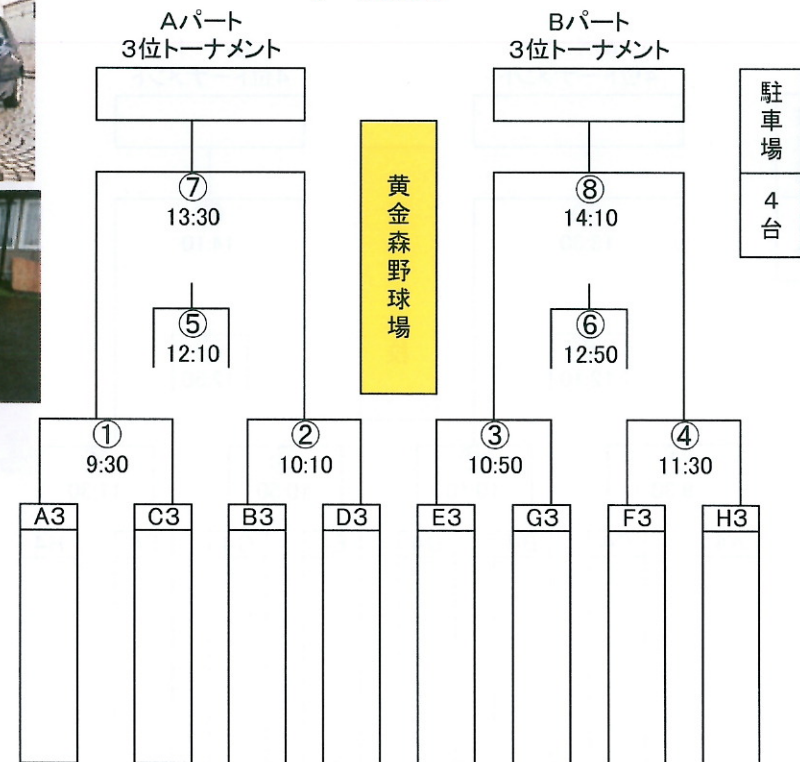

第24回 NISSAN・リトル・Nリーグ杯 少年サッカー大会

平成28年11月23日(水・祝)

ノートカップ

ノート

リーフカップ

リーフ

試合	時間	対戦	審判
①	9:30	-	③
②	10:10	-	④
③	10:50	-	①
④	11:30	-	②
⑤	12:10	-	⑦
⑥	12:50	-	⑧
⑦	13:30	-	⑤
⑧	14:10	-	⑥

試合	時間	対戦	審判
①	9:30	-	③
②	10:10	-	④
③	10:50	-	①
④	11:30	-	②
⑤	12:10	-	⑦
⑥	12:50	-	⑧
⑦	13:30	-	⑤
⑧	14:10	-	⑥