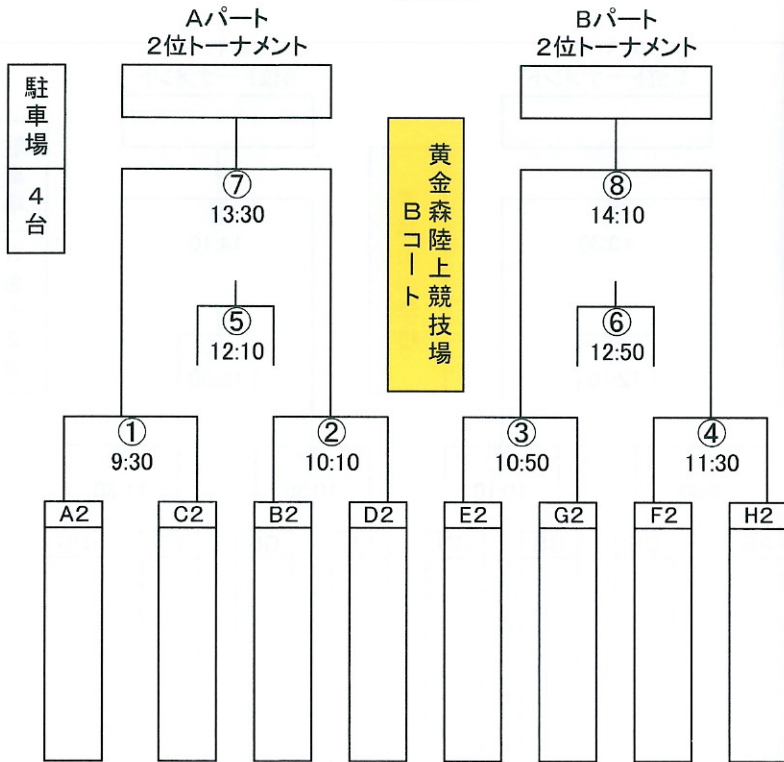

第24回 NISSAN・リトル・Nリーグ杯 少年サッカー大会

平成28年11月23日(水・祝)

ノートカップ

ノート

リーフカップ

リーフ

試合	時間	対戦	審判
①	9:30	-	③
②	10:10	-	④
③	10:50	-	①
④	11:30	-	②
⑤	12:10	-	⑦
⑥	12:50	-	⑧
⑦	13:30	-	⑤
⑧	14:10	-	⑥

試合	時間	対戦	審判
①	9:30	-	③
②	10:10	-	④
③	10:50	-	①
④	11:30	-	②
⑤	12:10	-	⑦
⑥	12:50	-	⑧
⑦	13:30	-	⑤
⑧	14:10	-	⑥