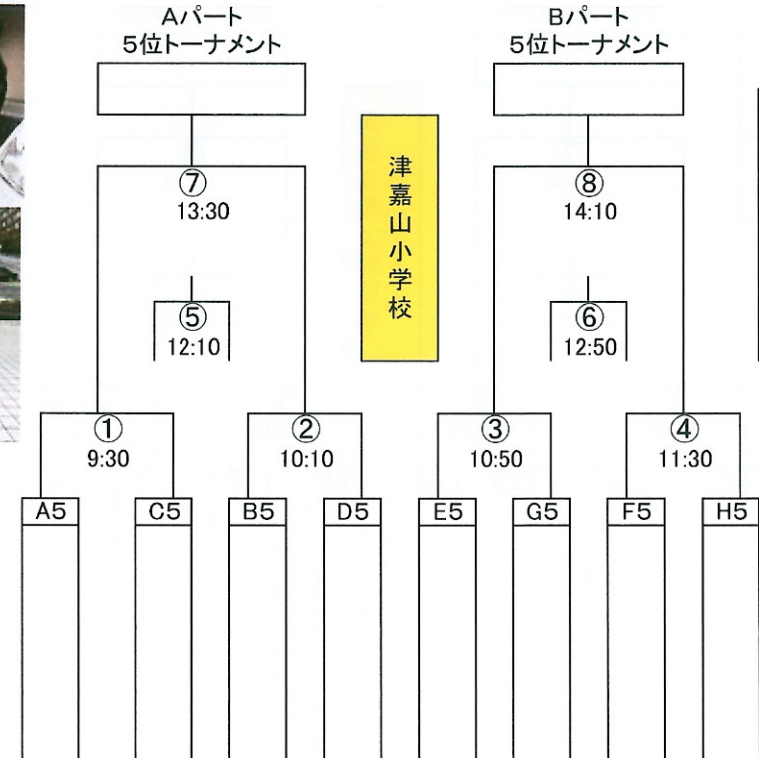

## エクストレイルカップ

エクストレイル

## デイズカップ

駐車場  
3台

デイズ

駐車場  
3台 + 2台

試合	時間	対 戦		審判
①	9:30	-	-	③
②	10:10	-	-	④
③	10:50	-	-	①
④	11:30	-	-	②
⑤	12:10	-	-	⑦
⑥	12:50	-	-	⑧
⑦	13:30	-	-	⑤
⑧	14:10	-	-	⑥

試合	時間	対 戦		審判
①	9:30	-	-	③
②	10:10	-	-	④
③	10:50	-	-	①
④	11:30	-	-	②
⑤	12:10	-	-	⑦
⑥	12:50	-	-	⑧
⑦	13:30	-	-	⑤
⑧	14:10	-	-	⑥