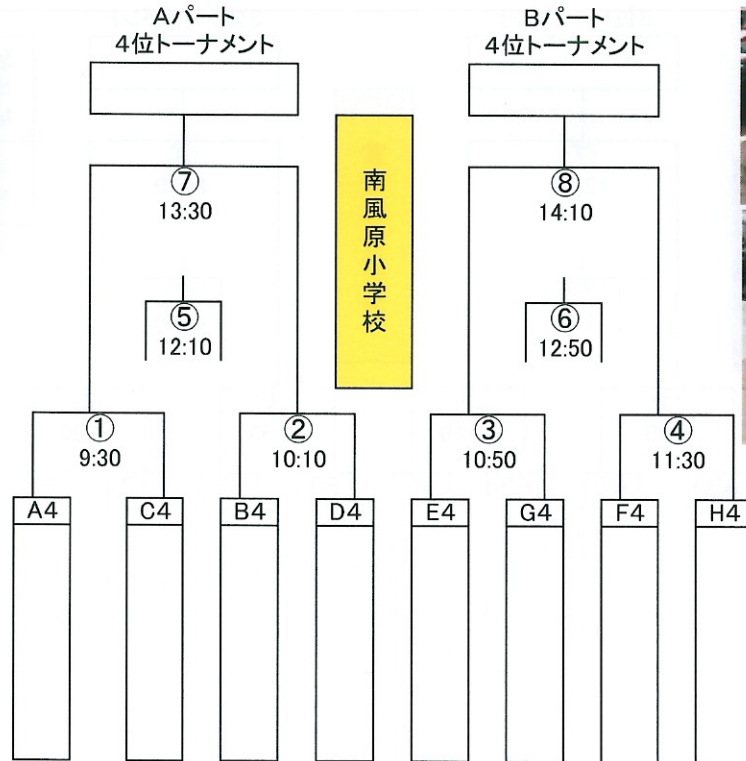

# 第24回 NISSAN・リトル・Nリーグ杯 少年サッカー大会

平成28年11月23日(水・祝)

## エクストレイルカップ

エクストレイル

## デイズカップ

駐車場  
3台

デイズ

駐車場  
3台 + 2台

試合	時間	対 戦		審判
①	9:30	-	-	③
②	10:10	-	-	④
③	10:50	-	-	①
④	11:30	-	-	②
⑤	12:10	-	-	⑦
⑥	12:50	-	-	⑧
⑦	13:30	-	-	⑤
⑧	14:10	-	-	⑥

試合	時間	対 戦		審判
①	9:30	-	-	③
②	10:10	-	-	④
③	10:50	-	-	①
④	11:30	-	-	②
⑤	12:10	-	-	⑦
⑥	12:50	-	-	⑧
⑦	13:30	-	-	⑤
⑧	14:10	-	-	⑥