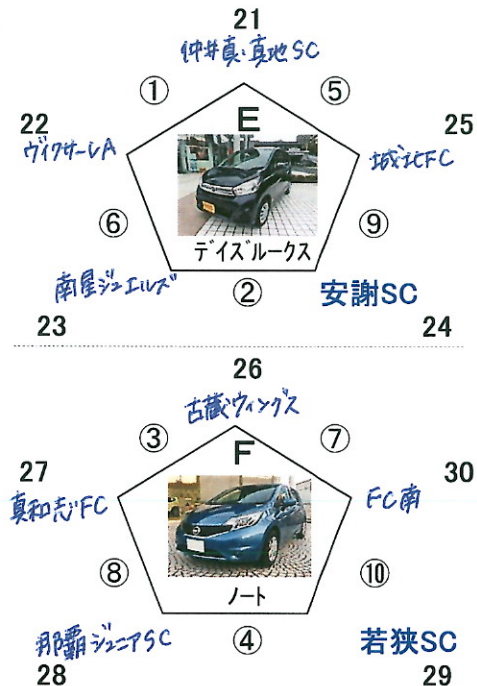

第24回 NISSAN・リトル・Nリーグ杯 サッカー大会 【 予選リーグ 組合せ表 】
平成28年11月19日(土)

【 Aパート 】

会場： 奥武山陸上競技場Aコート
駐車場：

会場： 奥武山陸上競技場Bコート
駐車場：

【 Bパート 】

会場： 浦添南公園
駐車場：

会場： 城岳小学校
駐車場： 3台

【 A・B 】 運営主任：泊SC

試	時間	対戦	審判	主	補
①	9:30	識名A - 金城レパン	③	7	6
②	10:10	さつきFC - 開南FC	④	9	8
③	10:50	ウイワサ・LB - 神原FC	①	1	2
④	11:30	宇栄原A - 泊SC-A	②	3	4
⑤	12:10	識名A - 天久キッカーズ	⑦	6	10
⑥	12:50	金城レパン - さつきFC	⑧	8	7
⑦	13:30	ウイワサ・LB - 大道アソックスFC	⑤	5	1
⑧	14:10	神原FC - 宇栄原A	⑥	2	3
⑨	14:50	開南FC - 天久キッカーズ	⑩	10	9
⑩	15:30	泊SC-A - 大道アソックスFC	⑨	4	5