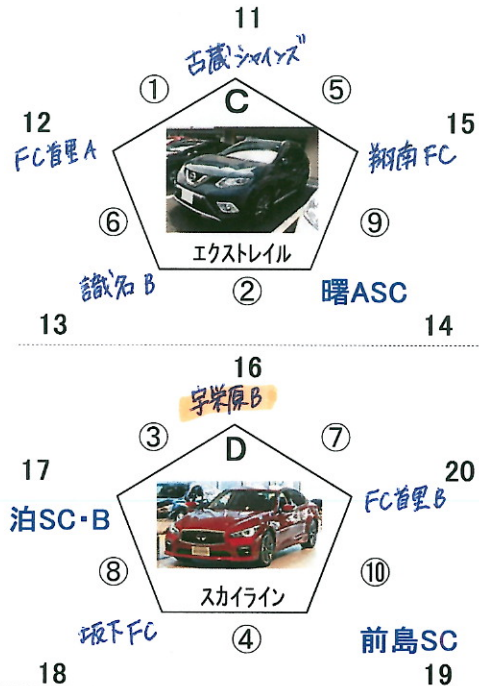

第24回 NISSAN・リトル・Nリーグ杯 サッカー大会 【 予選リーグ 組合せ表 】
平成28年11月19日(土)

【 Aパート 】

会場： 奥武山陸上競技場Aコート
駐車場：

会場： 奥武山陸上競技場Bコート
駐車場：

【 Bパート 】

会場： 浦添南公園
駐車場：

会場： 城岳小学校
駐車場： 3台

【 A・B 】 運営主任：泊SC

試	時間	対戦	審判	主	補
①	9:30	識名A - 金城レパン	③	7	6
②	10:10	さつきFC - 開南FC	④	9	8
③	10:50	ウイワサ・LB - 神原FC	①	1	2
④	11:30	宇栄原A - 泊SC-A	②	3	4
⑤	12:10	識名A - 天久キッカーズ	⑦	6	10
⑥	12:50	金城レパン - さつきFC	⑧	8	7
⑦	13:30	ウイワサ・LB - 大道アソックスFC	⑤	5	1
⑧	14:10	神原FC - 宇栄原A	⑥	2	3
⑨	14:50	開南FC - 天久キッカーズ	⑩	10	9
⑩	15:30	泊SC-A - 大道アソックスFC	⑨	4	5