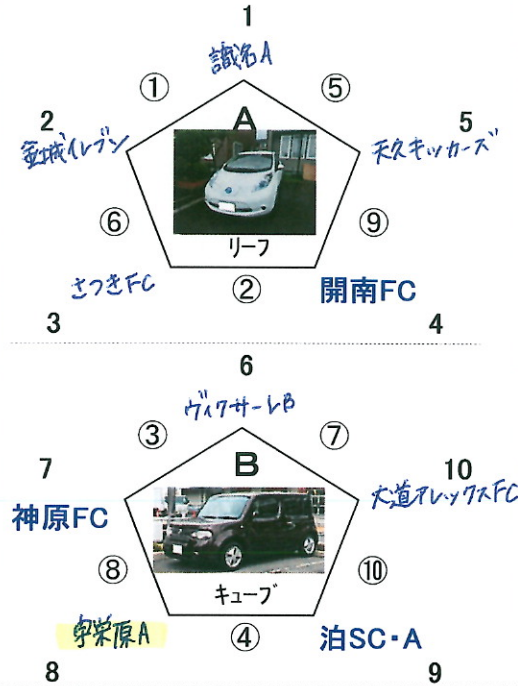

第24回 NISSAN・リトル・Nリーグ杯 サッカー大会 【 予選リーグ 組合せ表 】
平成28年11月19日(土)

【 Aパート 】

会場： 奥武山陸上競技場Aコート
駐車場：

会場： 奥武山陸上競技場Bコート
駐車場：

【 Bパート 】

会場： 浦添南公園
駐車場：

会場： 城岳小学校
駐車場： 3台

【 A・B 】 運営主任：泊SC