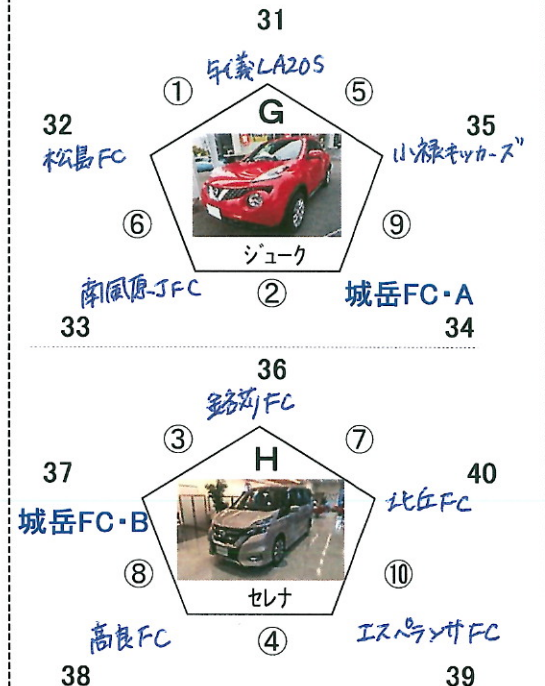

第24回 NISSAN・リトル・Nリーグ杯 サッカー大会 【 予選リーグ 組合せ表 】
平成28年11月19日(土)

【 Aパート 】

会場： 奥武山陸上競技場Aコート
駐車場：

会場： 奥武山陸上競技場Bコート
駐車場：

【 Bパート 】

会場： 浦添南公園
駐車場：

会場： 城岳小学校
駐車場： 3台

【 A・B 】 運営主任：泊SC