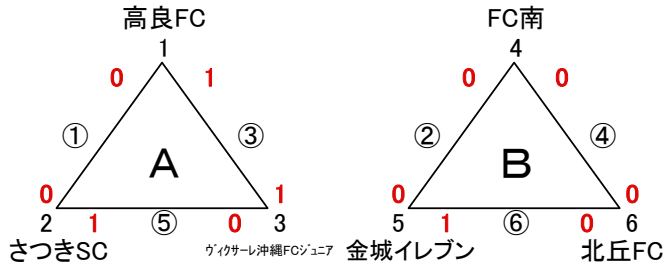

23日(土)

会場 金城小学校 駐車場【各チーム5台】

主任: 高良FC

◎会場設営8:00から各チーム【2名】
(招待チームは除く)

23日(土)

会場 宇栄原小学校 駐車場【各チーム3台(招待チーム4台)】

主任: 古蔵シャインズ

◎会場設営8:00から各チーム【2名】
(招待チームは除く)