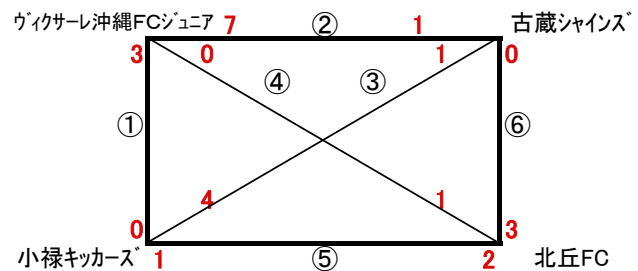

試合	対戦	試合時間	審判
①	与儀LAZOS 3-0 小禄キッカーズ	10:00~	D3
②	与儀LAZOS 7-1 古蔵シャインズ	11:20~	C3
③	小禄キッカーズ 4-1 古蔵シャインズ	12:40~	A3
④	与儀LAZOS 0-1 北丘FC	14:00~	③
⑤	小禄キッカーズ 1-2 北丘FC	15:20~	小禄B
⑥	北丘FC 3-0 古蔵シャインズ	16:40~	①

※ 審判について1人制可です。